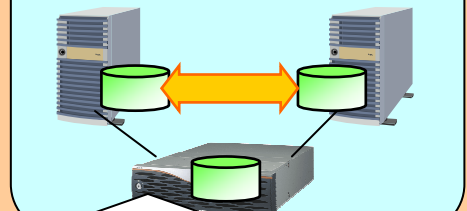

### 災害対策機能を追加！

**① 遠隔ミラー構成**

(遠隔クラスタ機能を追加搭載)

**② ハイブリッドクラスタ**

障害発生時にLAN上の待機系が  
業務再開、災害発生時は遠隔サ  
イトで業務再開

### さらに柔軟な構成が組める！

最多8:1スタンバイまで拡張可

**③ 下位モデル対応**

中小企業様向け機能強化

**④ マルチノードミラー構成**

**⑤ ミラー・共有ディスク共存構成**

運用開始後に、共有ディスクを後付可

\*出典: IDC Japan 2010年5月,「国内システムソフトウェア市場 2009年の分析と2010年～2014年の予測(J10450103)」より