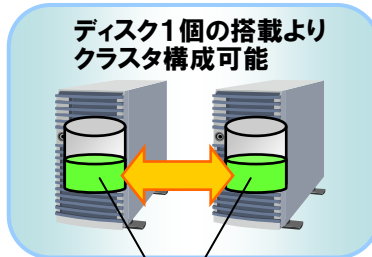

## 障害から業務を守る

障害発生やメンテナンス  
時にも業務継続したい

低コストで高可用性を  
実現させたい

ミラー用パーティションを作り、  
クラスタソフトでミラーリング

- HostRAID(オンボード・ミラー)可能
- ブレードサーバ用途
- 工場用パソコン用途

アプリケーションの異常時  
にもサービス継続したい

エージェントが定期的に対象の  
アプリケーションにリクエストを  
投げ、応答時間や応答内容を  
チェックし異常を監視