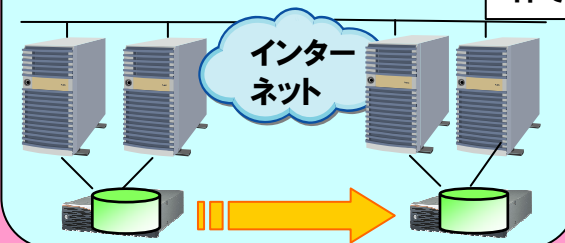

クラスタの知識があれば災害対  
策をスタートできる！

東京～広島間(830km)の接続例  
Group-VPN光(フレッツ一括提携型)  
⇒実効12Mbps、月額2万6千円  
(ルータレンタル費込み、  
ベストエフォート型ファミリープラン)

150万円からス  
モールスタート！  
(サーバ+ソフト)

### 災害対策機能を追加！

**① 遠隔ミラー構成**

(遠隔クラスタ機能を追加搭載)

**② ハイブリッドクラスタ**

障害発生時にLAN上の待機系が  
業務再開、災害発生時は遠隔サ  
イトで業務再開