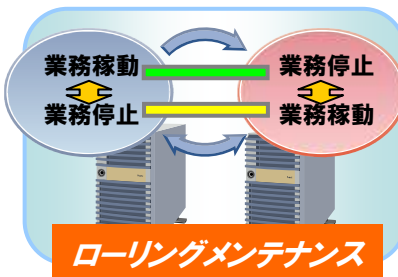

## 障害から業務を守る

障害発生やメンテナンス  
時にも業務継続したい

低コストで高可用性を  
実現させたい

ミラー用パーティションを作り、  
クラスタソフトでミラーリング

- HostRAID(オンボード・ミラー)可能
- ブレードサーバ用途
- 工場用パソコン用途

アプリケーションの異常時  
にもサービス継続したい

エージェントが定期的に対象の  
アプリケーションにリクエストを  
投げ、応答時間や応答内容を  
チェックし異常を監視