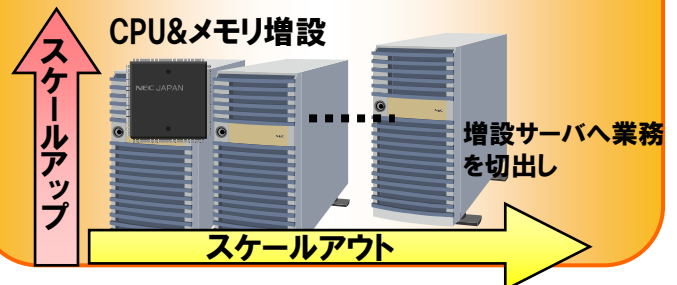

システム拡張性が高く、初期投資を有効活用！