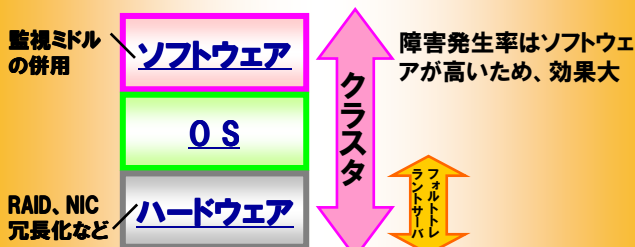

柔軟に強固なクラスタ環境を構築

耐障害のカバーレンジが広くて、安心！