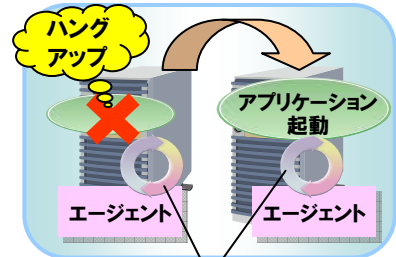

## 障害から業務を守る

障害発生やメンテナンス  
時にも業務継続したい

低コストで高可用性を  
実現させたい

ミラー用パーティションを作り、  
クラスタソフトでミラーリング

- HostRAID(オンボード・ミラー)可能
- ブレードサーバ用途
- 工場用パソコン用途

アプリケーションの異常時  
にもサービス継続したい

エージェントが定期的に対象の  
アプリケーションにリクエストを  
投げ、応答時間や応答内容を  
チェックし異常を監視