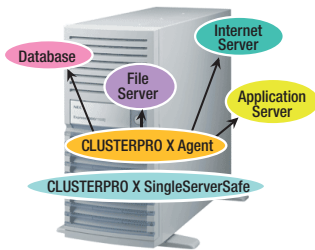

POINT 3 HAクラスタリングが難しい環境にも適用可能
 ロードバランサ配下のシステムや、HAクラスタリングではデータ引継ぎが難しいアプリケーションでも可用性の向上が見込めます。

CLUSTERPROキャラクター

製品コンセプト

CLUSTERPRO X SingleServerSafeの3つのS

Stop

アプリケーションやサービスの異常終了を検出します。
 予期しないアプリケーションの異常終了を検出して、自動的に再起動して復旧します。
 自作アプリケーションの監視も可能です。

Stall

ソフトウェア、OS、ハードウェアアクセスのストールを検出します。
 syslogや障害ログなどへ異常の痕跡を残さないストール状態を検出し、自動的に再起動して復旧します。

Setup

セットアップ情報をファイルに残すため展開が容易です。
 オフラインで設定情報を作成するため、評価機から実環境への移行、同一構成の別システムへの展開を容易に行うことができます。

運用イメージ

シングルサーバ環境で高い信頼性を実現

GUIによる管理

》 統合管理

単体サーバ、あるいはロードバランサ配下のサーバに CLUSTERPRO X SingleServerSafeを導入することで、システムのフロントエンドからバックエンドまで、可用性を高めつつ統合管理が可能になります。

統合マネージャ

Webブラウザで統合的に操作/状態参照が可能

》 オプション機能

CLUSTERPRO Xのオプション製品を CLUSTERPRO X SingleServerSafeでもお使いいただけます。