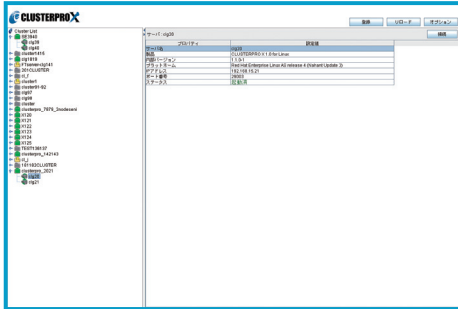

Stall

ソフトウェア、OS、ハードウェアアクセスのストールを検出します。
 syslogや障害ログなどへ異常の痕跡を残さないストール状態を検出し、自動的に再起動して復旧します。

Setup

セットアップ情報をファイルに残すため展開が容易です。
 オフラインで設定情報を作成するため、評価機から実環境への移行、同一構成の別システムへの展開を容易に行うことができます。

運用イメージ

シングルサーバ環境で高い信頼性を実現

GUIによる管理

》 統合管理

単体サーバ、あるいはロードバランサ配下のサーバに CLUSTERPRO X SingleServerSafeを導入することで、システムのフロントエンドからバックエンドまで、可用性を高めつつ統合管理が可能になります。

統合マネージャ

Webブラウザで統合的に操作/状態参照が可能

》 オプション機能

CLUSTERPRO Xのオプション製品を CLUSTERPRO X SingleServerSafeでもお使いいただけます。