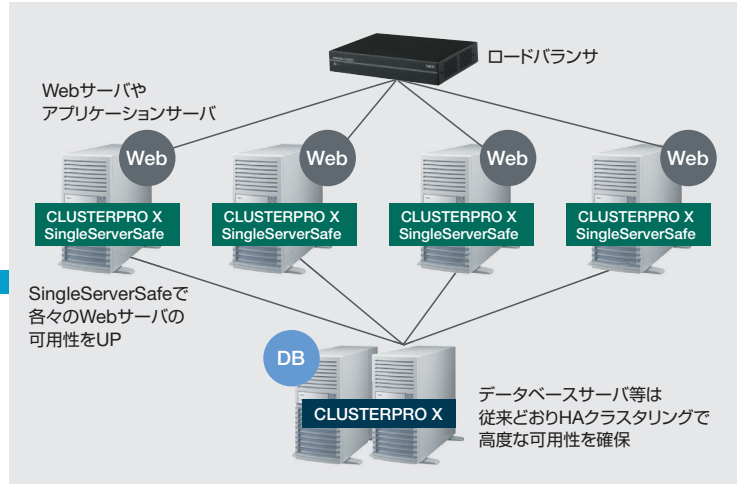

POINT 3 HAクラスタリングが難しい環境にも適用可能
 ロードバランサ配下のシステムや、HAクラスタリングではデータ引継ぎが難しいアプリケーションでも可用性の向上が見込めます。

CLUSTERPROキャラクター

製品コンセプト

CLUSTERPRO X SingleServerSafeの3つのS

Stop

アプリケーションやサービスの異常終了を検出します。
 予期しないアプリケーションの異常終了を検出して、自動的に再起動して復旧します。
 自作アプリケーションの監視も可能です。

Stall

ソフトウェア、OS、ハードウェアアクセスのストールを検出します。
 syslogや障害ログなどへ異常の痕跡を残さないストール状態を検出し、自動的に再起動して復旧します。

Setup

セットアップ情報をファイルに残すため展開が容易です。
 オフラインで設定情報を作成するため、評価機から実環境への移行、同一構成の別システムへの展開を容易に行うことができます。

運用イメージ

シングルサーバ環境で高い信頼性を実現

GUIによる管理

》 統合管理

単体サーバ、あるいはロードバランサ配下のサーバに CLUSTERPRO X SingleServerSafeを導入することで、システムのフロントエンドからバックエンドまで、可用性を高めつつ統合管理が可能になります。

統合マネージャ

Webブラウザで統合的に操作/状態参照が可能

》 オプション機能

CLUSTERPRO Xのオプション製品を CLUSTERPRO X SingleServerSafeでもお使いいただけます。