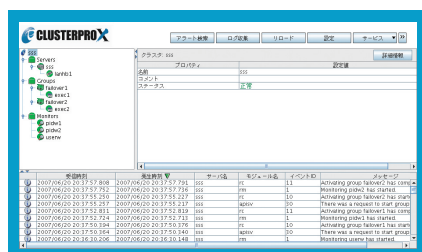

Stall

ソフトウェア、OS、ハードウェアアクセスのストールを検出します。
 syslogや障害ログなどへ異常の痕跡を残さないストール状態を検出し、自動的に再起動して復旧します。

Setup

セットアップ情報をファイルに残すため展開が容易です。
 オフラインで設定情報を作成するため、評価機から実環境への移行、同一構成の別システムへの展開を容易に行うことができます。

運用イメージ

シングルサーバ環境で高い信頼性を実現