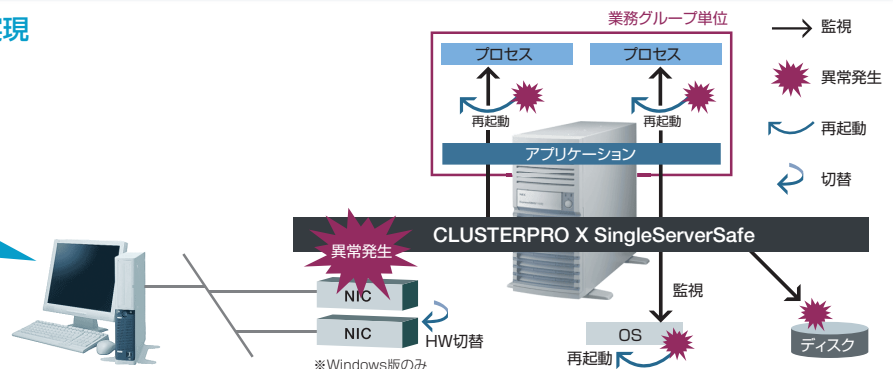

POINT 3 HAクラスタリングが難しい環境にも適用可能
 ロードバランサ配下のシステムや、HAクラスタリングではデータ引継ぎが難しいアプリケーションでも可用性の向上が見込めます。

CLUSTERPROキャラクター

製品コンセプト

CLUSTERPRO X SingleServerSafeの3つのS

Stop

アプリケーションやサービスの異常終了を検出します。
 予期しないアプリケーションの異常終了を検出して、自動的に再起動して復旧します。
 自作アプリケーションの監視も可能です。

Stall

ソフトウェア、OS、ハードウェアアクセスのストールを検出します。
 syslogや障害ログなどへ異常の痕跡を残さないストール状態を検出し、自動的に再起動して復旧します。

Setup

セットアップ情報をファイルに残すため展開が容易です。
 オフラインで設定情報を作成するため、評価機から実環境への移行、同一構成の別システムへの展開を容易に行うことができます。

運用イメージ

シングルサーバ環境で高い信頼性を実現

GUIによる管理

》 統合管理

単体サーバ、あるいはロードバランサ配下のサーバに CLUSTERPRO X SingleServerSafeを導入することで、システムのフロントエンドからバックエンドまで、可用性を高めつつ統合管理が可能になります。

統合マネージャ

Webブラウザで統合的に操作/状態参照が可能

》 オプション機能

CLUSTERPRO Xのオプション製品を CLUSTERPRO X SingleServerSafeでもお使いいただけます。